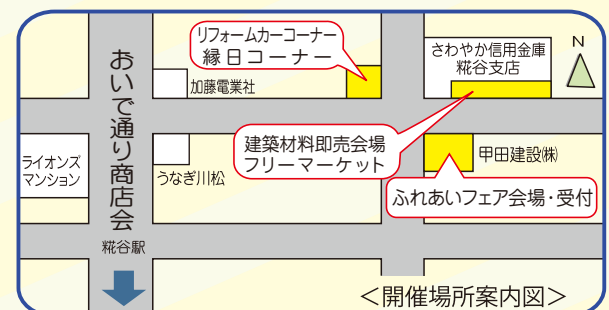

LIXIL TEPCO

リフォーム相談コーナー

耐震構造模型
スーパーウォール工法]体感コーナー

昭和56年以前に建てられた方
耐震補強工事助成金の説明会
(工事費の内最大150万円助成)

ZEH・地域グリーン化事業説明会

ブロック塀等改修工事助成事業
(工事費の内最大24万円助成)

来たるべき
大地震に備えて

今回も弊社正面の金子様・さわやか信金
糎谷支店様のご好意により信用金庫駐輪
場を解放していただき、建築材料即売会・
フリーマーケット・各種出店を併設して行
います。

弊社まで電車でお越しの方は最寄駅京浜空港線糎谷駅改札を出て、おいで通り商店会を左に進み六つめの交差点を右折(右側にうなぎ川松)直進、一つ目の交差点の右側奥が当社です。(対面さわやか信金)
近隣の方はさわやか信用金庫糎谷支店を目指してお越し下さい。